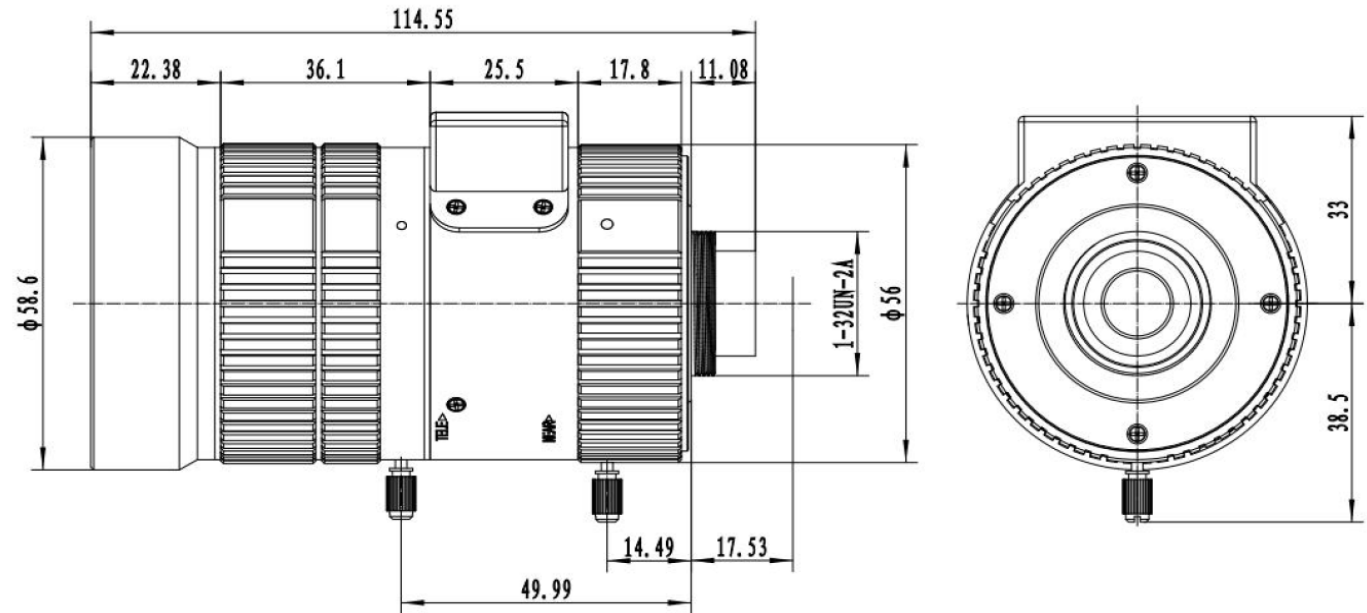

SPECIFICATION

IMAGE FORMAT	1/1.7"
FOCAL LENGTH	16-70mm
H F.O.V.	26°~6°
RESOLUTION	8MP
APERTURE	F1.4
MOUNT	C
IRIS	DC Auto
FOCUS	Manual
ZOOM	Manual
M.O.D.	1.5m
IR	Corrected

SCALE		DRAWN		MODEL	C167011714A8	REV	DESCRIPTION	DATE	NAME
DATE		CHECK		 香港致远电子集团有限公司 HONGKONG TOWIN ELECTRONICS CO.,LTD.		①			
UNIT	mm	APPROVE				②			
						③			