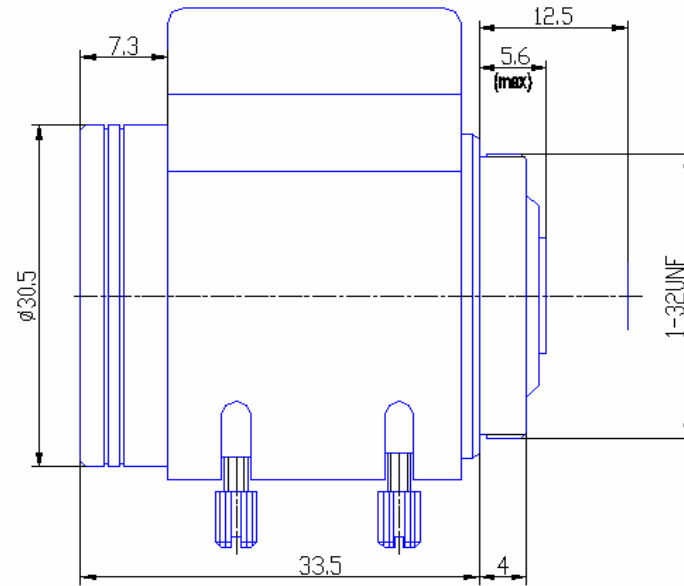

SPECIFICATION

IMAGE FORMAT	1/3"
FOCAL LENGTH(mm)	3.5-8
H F.O.V.	70°~ 30°
RESOLUTION	Megapixel
APERTURE	1.4
MOUNT(mm)	CS
IRIS	DC Auto
FOCUS	Manual
ZOOM	Manual
M.O.D.(m)	0.3
B.F.L.(mm)	7.0-11.4
DAY & NIGHT	Yes

SCALE	7:1	DRAWN		MODEL	CCL130358AMP	REV	DESCRIPTION	DATE	NAME
DATE		CHECK		 香港致远电子集团有限公司 HONGKONG TOWIN ELECTRONICS CO.,LTD.		①			
UNIT	mm	APPROVE				②			
						③			